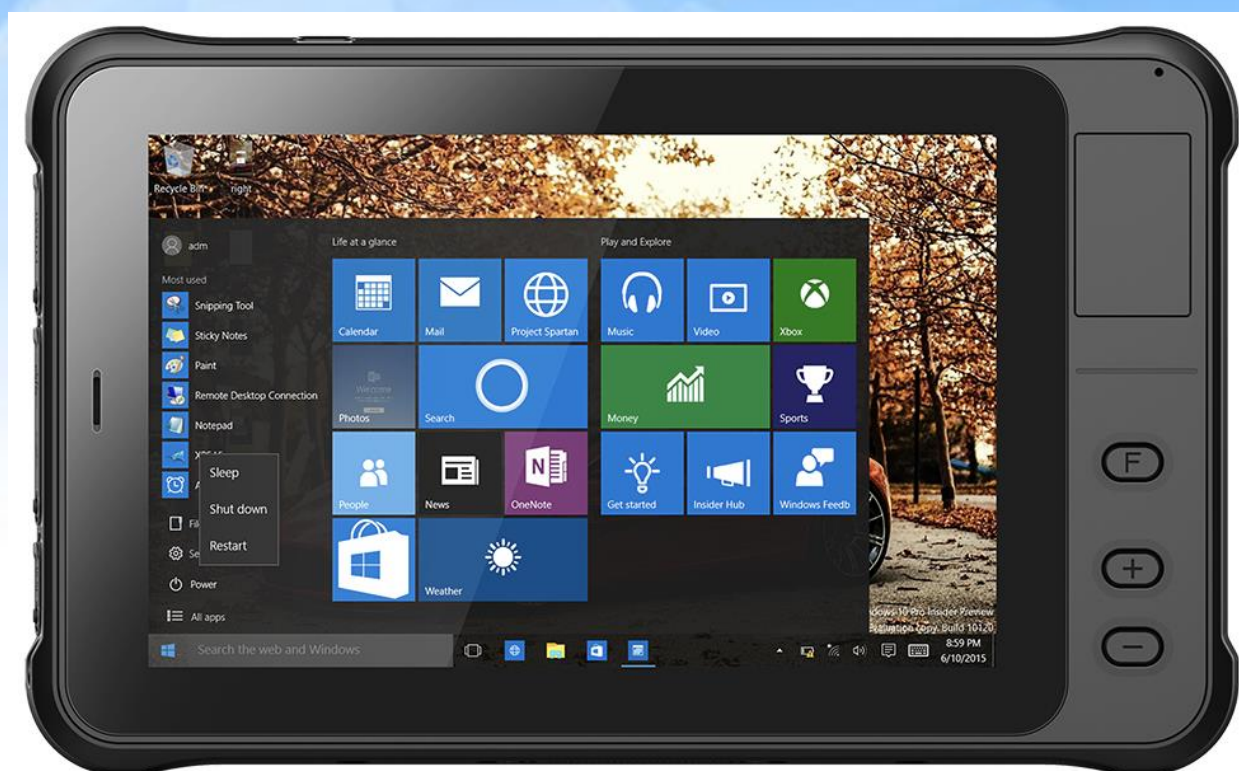

TABLET RUGERIZADA 7" - S.O. WINDOWS

Tipo	Detalles	Configuración estándar
Forma de producto	Producto	Tablet ruggedizada 7"
	Dimensiones	216.98 x 133.96 x 21.4
	Peso	680g
	Color	Negro
LCD	Tamaño pantalla	7" - 16:10
	Resolución	800*1280 IPS
	Brillo	Mínimo 1000cd/m2
TP	Panel táctil	Capacidad de 5 puntos TP, G+G, Dureza superior a 7H, resístate a arañazos, Grosor TP: 1,1, COF, se puede usar con guantes y dedos mojados
Cámara	Frontal	2.0MP
	Trasera	5MP, auto enfoque con flash
Altavoz	Incorporado	1 altavoz 1W
Micrófono	Incorporado	Sensibilidad -42db
Batería	Tipo	Batería de polímero reemplazable
	Capacidad	3.7V / 7500mAh
	Duración	Aproximadamente 6 horas (50% sonido de volumen, 50% brillo, 1080 HD video)